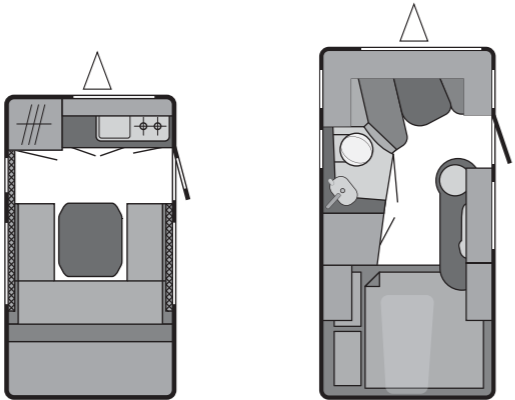

Teknisk data / Priser

Fordon / Priser	T@B 320	T@B 400
Pris		
Style BASIC – Grundutförande med standard dekor	180 600 kr	275 900 kr
Style MEXICAN SUNSET – Specialdesignad runtgående lister samt specialgrafik	194 000 kr	293 400 kr
Style METROPOLIS – Specialdesignad runtgående lister samt specialgrafik	194 000 kr	293 400 kr
Style OFFROAD** – Specialdesignad runtgående list samt specialgrafik; Detaljer i OFFROAD-Look	222 000 kr	–

Teknisk data	T@B 320		T@B 400
	Style BASIC	Style OFFROAD**	Style BASIC
Totallängd (cm)	517	517	597
Karosslängd (cm)	340	340	421
Totalbredd / inv. bredd (cm)	201 / 180	201 / 180	225 / 204
Totalhöjd / inv. höjd (cm)	244 / 182	249 / 182	261 / 198
Tjänstevikt inkl. sv. spec. (ca. kg)*	655	690	980
Totalvikt, i kg *	750	1.000	1.200
Max lastvikt, ca. i kg *	95	315	220
Däckdimension	195/55 R 15	205/70 R 15	205/65 R 15
Fälgdimensioner	5 1/2 J x15	6 J x15	5 1/2 J x15
Bäddmått bak (cm)	175 x 200	175 x 200	145 x 198
Bäddmått fram (cm)	–	–	70 x 195
Antal takluckor	1	1	2 + Sky View
Antal lampor 12 V / 230 V	3/-	3/-	9/-
Antal 230 V uttag	2 + 1 USB	2 + 1 USB	4
Gasolbox	2 x 5 kg	2 x 5 kg	2 x 11 kg

* inkl. 100 % påfyllning av färskvattentank; 100 % gasol; strömförsörjning; kabeltrumma (vid T@B 400 = 45 l; vid 320 RS + Offroad 20 l dunk standard). Maximal lastmöjlighet (kg) enligt T@B-kataloguppgifterna = skillnad mellan tekniskt tillåten totalmassa och massa i körklart tillstånd. Observera anvisningarna och förklaringarna på baksidan.

	Paket	Pris
150007	Autarkpaket (exkl mobil spillvattentank)	
	Indikering för batterikapacitet via Bordcontrol; laddare; gelbatteri 80AH, lämpligt för solteknik (motsvarar 100AH blybatteri); varmvatten Truma - 10 l varmvattenberedare med E-stav	24 200 kr
150005	12-V Paket	
	Indikering för batterikapacitet via Bordcontrol; laddare; gelbatteri 80AH, lämpligt för solteknik (motsvarar 100AH blybatteri)	13 500 kr

** Beteckningen «Offroad» beskriver endast en Styling-variant av fordonet och avser varken tillåten användning av husvagnen eller någon konstruktionsdeklaration, möjlig användning efter köpeavtal eller lämplighet för vanlig användning.

Standardutrustning	T@B 320		T@B 400
	Style BASIC	Style OFFROAD**	Style BASIC
Allmänt			
10 års täthetsgaranti (vid årlig inspektion av din återförsäljare)	S	S	S
Fordon / Chassi			
AL-KO Chassi	S	S	S
Handbroms med servo	S	S	S
Tippskyddsbyglar	-	-	S
LED Baklampor med CatEye-Optik	S	S	S
Stålfälgar 5 1/2 J x 15" (Däck 195/55R15)	S	–	–
Aluminiumfälgar 6 J x 15" (Däck 205/70 R15)	–	S	–
Aluminiumfälgar 7 J x 15 tum (Däck 205/65 R15)	–	–	S
Säkerhetskoppling	–	–	S