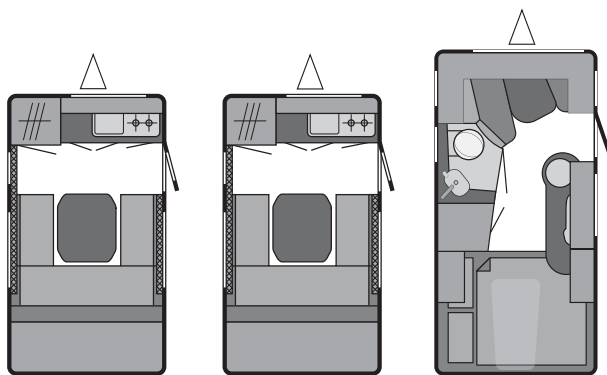

Teknisk data / Priser

Fordon / Priser	T@B 320	T@B 400
Pris		
Style BASIC – Grundutförande med standard dekor	176 100 kr	268 700 kr
Style MEXICAN SUNSET – Specialdesignad runtgående lister samt specialgrafik	189 500 kr	286 200 kr
Style METROPOLIS – Specialdesignad runtgående lister samt specialgrafik	189 500 kr	286 200 kr
Style OFFROAD** – Specialdesignad runtgående list samt specialgrafik; Detaljer i OFFROAD-Look	216 300 kr	–

Teknisk data	T@B 320		T@B 400
	Style BASIC	Style OFFROAD**	Style BASIC
Totallängd (cm)	517	517	597
Karosslängd (cm)	340	340	421
Totalbredd / inv. bredd (cm)	201 / 180	201 / 180	225 / 204
Totalhöjd / inv. höjd (cm)	244 / 182	249 / 182	261 / 198
Tjänstevikt inkl. sv. spec. (ca. kg)*	655	690	980
Totalvikt, i kg *	750	1.000	1.200
Max lastvikt, ca. i kg *	95	315	220
Däckdimension	195/55 R 15	205/70 R 15	205/65 R 15
Fälgdimensioner	5 1/2 J x15	6 J x15	5 1/2 J x15
Bäddmått bak (cm)	175 x 200	175 x 200	145 x 198
Bäddmått fram (cm)	–	–	70 x 195
Antal takluckor	1	1	2 + Sky View
Antal lampor 12 V / 230 V	3/-	3/-	9/-
Antal 230 V uttag	2 + 1 USB	2 + 1 USB	4
Gasolbox	2 x 5 kg	2 x 5 kg	2 x 11 kg

* inkl. 100 % påfyllning av färskvattentank; 100 % gasol; strömförsörjning; kabeltrumma (vid T@B 400 = 45 l; vid 320 RS + Offroad 20 l dunk standard). Maximal lastmöjlighet (kg) enligt T@B-kataloguppgifterna = skillnad mellan tekniskt tillåten totalmassa och massa i körklart tillstånd. Observera anvisningarna och förklaringarna på baksidan.

	Paket	Pris
150007	Autarkpaket (exkl mobil spillvattentank)	
	Indikering för batterikapacitet via Bordcontrol; laddare; gelbatteri 80AH, lämpligt för solteknik (motsvarar 100AH blybatteri); varmvatten Truma - 10 l varmvattenberedare med E-stav	24 200 kr
150005	12-V Paket	
	Indikering för batterikapacitet via Bordcontrol; laddare; gelbatteri 80AH, lämpligt för solteknik (motsvarar 100AH blybatteri)	13 500 kr

** Beteckningen «Offroad» beskriver endast en Styling-variant av fordonet och avser varken tillåten användning av husvagnen eller någon konstruktionsdeklaration, möjlig användning efter köpeavtal eller lämplighet för vanlig användning.