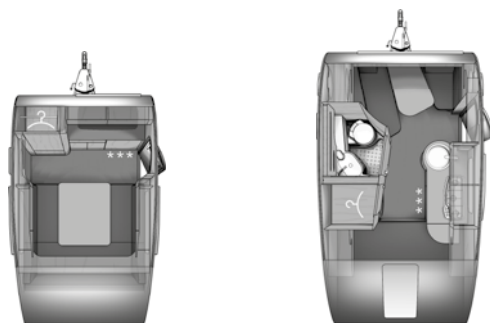

2022-1

TECHNISCHE GEGEVENS & PRIJZEN

Technische gegevens / prijzen

Technische gegevens / uitvoeringsdetails	T@B 320		T@B 400
	BASIC	OFFROAD (Opmerking: H721)	BASIC
BASIS UITVOERING			
Totale lengte inclusief dissel (cm)	517	517	597
Opbouw lengte (cm)	340	340	421
Breedte (buiten/binnen) (cm)	201 / 180	201 / 180	225 / 204
Hoogte (buiten/binnen) (cm)	244 / 182	249 / 182	261 / 198
Werkelijke massa van het voertuig incl. wettelijk voorgeschreven basisuitrusting (kg) (Opmerking: H720)	655	690	980
Toegestane maximum massa (kg) (Opmerking: H720)	750	1.000	1.200
Maximaal laadvermogen (kg) (Opmerking: H720)	95	310	220
Bandenmaat	195/55R15	205/70R15	205/65R15
Velgenmaat	5,5J x 15	6J x 15	5,5J x 15
Slaapplaatsen (Opmerking: H141)	2	2	3
Maximaal mogelijk aantal slaapplaatsen (Opmerking: H142)	2	2	3
OPBOUW			
Openslaande ramen met geïntegreerde verduisteringrollos	5	5	5
Opbouwdeur (breedte x hoogte)	55 x 150	55 x 150	55 x 170
Wanddikte dak (mm)	31	31	31
Wanddikte zijwand (mm)	31	31	31
Wanddikte bodem (mm)	38	38	38
WOONRUIMTE			
Bedmaat voor (cm)	–	–	70 x 195
Bedmaat achter (cm)	175 x 200	175 x 200	145 x 198
WATER			
Vers watertank (volume in liter)	20	45	45
KEUKEN			
Koelkast (volume in liter)	–	–	106
ELEKTRISCHE VOORZIENING			
Aantal 230 V aansluitpunten	2	2	5
Aantal USB aansluitpunten	1	1	–