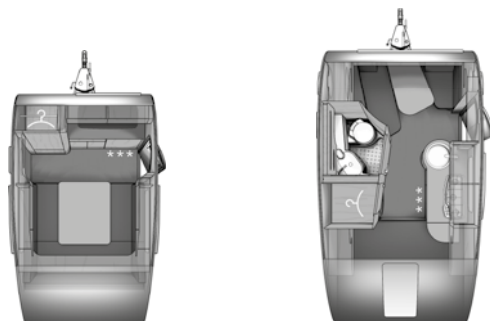

2022-1

TECHNISCHE GEGEVENS & PRIJZEN

Technische gegevens / prijzen

Technische gegevens / uitvoeringsdetails	T@B 320		T@B 400
	BASIC	OFFROAD (Opmerking: H721)	BASIC
BASIS UITVOERING			
Totale lengte inclusief dissel (cm)	517	517	597
Opbouw lengte (cm)	340	340	421
Breedte (buiten/binnen) (cm)	201 / 180	201 / 180	225 / 204
Hoogte (buiten/binnen) (cm)	244 / 182	249 / 182	261 / 198
Werkelijke massa van het voertuig incl. wettelijk voorgeschreven basisuitrusting (kg) (Opmerking: H720)	655	690	980
Toegestane maximum massa (kg) (Opmerking: H720)	750	1.000	1.200
Maximaal laadvermogen (kg) (Opmerking: H720)	95	310	220
Bandenmaat	195/55R15	205/70R15	205/65R15
Velgenmaat	5,5 J x 15	6 J x 15	5,5 J x 15
Slaapplaatsen (Opmerking: H141)	2	2	3
Maximaal mogelijk aantal slaapplaatsen (Opmerking: H142)	2	2	3
OPBOUW			
Openslaande ramen met geïntegreerde verduisteringrollos	5	5	5
Opbouwdeur (breedte x hoogte)	55 x 150	55 x 150	55 x 170
Wanddikte dak (mm)	31	31	31
Wanddikte zijwand (mm)	31	31	31
Wanddikte bodem (mm)	38	38	38
WOONRUIMTE			
Bedmaat voor (cm)	–	–	70 x 195
Bedmaat achter (cm)	175 x 200	175 x 200	145 x 198
WATER			
Vers watertank (volume in liter)	20	45	45
KEUKEN			
Koelkast (volume in liter)	–	–	106
ELEKTRISCHE VOORZIENING			
Aantal 230 V aansluitpunten	2	2	5
Aantal USB aansluitpunten	1	1	–