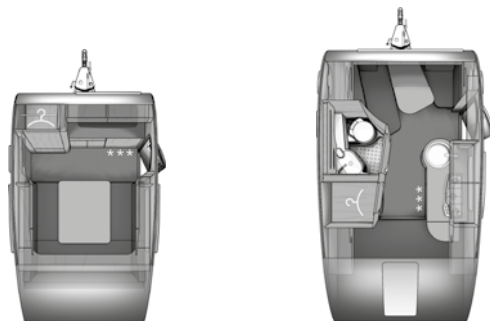

NL || BE

2022-2

TECHNISCHE GEGEVENS & PRIJZEN

NU UW T@B CONFIGUREREN! OP [CONFIGURATOR.TABME.DE](https://configurator.tabme.de)

Technische gegevens / prijzen

Technische gegevens / uitvoeringsdetails	T@B 320		T@B 400
	BASIC	OFFROAD (Opmerking: H720)	BASIC
BASIS UITVOERING			
Totale lengte inclusief dissel (cm)	517	517	597
Opbouw lengte (cm)	340	340	421
Breedte (buiten) (cm)	201	201	225
Breedte (binnen) (cm)	180	180	204
Hoogte (buiten) (cm)	244	249	261
Hoogte (binnen) (cm)	182	182	198
Werkelijke massa van het voertuig incl. wettelijk voorgeschreven basisuitrusting (kg) (Opmerking: H720)	655	690	980
Toegestane maximum massa (kg) (Opmerking: H720)	750	1.000	1.200
Maximaal laadvermogen (kg) (Opmerking: H720)	95	310	220
Bandenmaat	195/55R15	205/70R15	205/65R15
Velgenmaat	5,5J x 15	6J x 15	5,5J x 15
Slaapplaatsen (Opmerking: H141)	2	2	3
Maximaal mogelijk aantal slaapplaatsen (Opmerking: H142)	2	2	3
OPBOUW			
Openslaande ramen met verduisteringrollos	5	5	5
Opbouwdeur (breedte x hoogte) (cm)	55 x 150	55 x 150	55 x 170
Wanddikte dak (mm)	31	31	31
Wanddikte zijwand (mm)	31	31	31
Wanddikte bodem (mm)	38	38	38
WOONRUIMTE			
Bedmaat voor (cm)	–	–	70 x 195
Bedmaat achter (cm)	175 x 200	175 x 200	145 x 198
WATER			
Vers watertank (volume in liter)	20	45	45
KEUKEN			
Koelkast (volume in liter)	–	–	106
ELEKTRISCHE VOORZIENING			
Aantal 230 V aansluitpunten	2	2	5
Aantal USB aansluitpunten	1	1	–
Consumentenprijs all-in			
	T@B 320		T@B 400
Style BASIC – Kunststof accenten zonder eigen sticker folie.	€ 13.290,00		€ 22.720,00
Style MEXICAN SUNSET – Doorlopende frame omranding incl. eigen sticker folie	€ 14.449,00		€ 24.233,00
Style METROPOLIS – Doorlopende frame omranding incl. eigen sticker folie	€ 14.449,00		€ 24.233,00
Style OFFROAD – Doorlopende frame omranding incl. eigen sticker folie; markante opbouw delen in OFFROAD look	€ 17.010,00		–