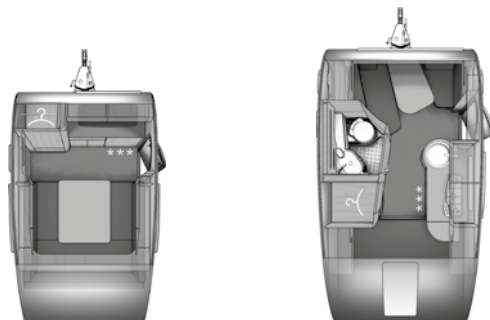

2022-2

TECHNISCHE GEGEVENS & PRIJZEN

NU JOUW T@B CONFIGUREREN! OP [CONFIGURATOR.TABME.DE](https://configurator.tabme.de)

Technische gegevens / prijzen

Technische gegevens / uitvoeringsdetails	T@B 320		T@B 400
	BASIC	OFFROAD (Opmerking: H721)	BASIC
BASIS UITVOERING			
Totale lengte inclusief dissel (cm)	517	517	597
Opbouw lengte (cm)	340	340	421
Breedte (buiten) (cm)	201	201	225
Breedte (binnen) (cm)	180	180	204
Hoogte (buiten) (cm)	244	249	261
Hoogte (binnen) (cm)	182	182	198
Werkelijke massa van het voertuig incl. wettelijk voorgeschreven basisuitrusting (kg) (Opmerking: H720)	655	690	980
Toegestane maximum massa (kg) (Opmerking: H720)	750	1.000	1.200
Maximaal laadvermogen (kg) (Opmerking: H720)	95	310	220
Bandenmaat	195/55R15	205/70R15	205/65R15
Velgenmaat	5,5J x 15	6J x 15	5,5J x 15
Slaapplaatsen (Opmerking: H141)	2	2	3
Maximaal mogelijk aantal slaapplaatsen (Opmerking: H142)	2	2	3
OPBOUW			
Openslaande ramen met verduisteringrollos	5	5	5
Opbouwdeur (breedte x hoogte) (cm)	55 x 150	55 x 150	55 x 170
Wanddikte dak (mm)	31	31	31
Wanddikte zijwand (mm)	31	31	31
Wanddikte bodem (mm)	38	38	38
WOONRUIMTE			
Bedmaat voor (cm)	–	–	70 x 195
Bedmaat achter (cm)	175 x 200	175 x 200	145 x 198
WATER			
Vers watertank (volume in liter)	20	45	45
KEUKEN			
Koelkast (volume in liter)	–	–	106
ELEKTRISCHE VOORZIENING			
Aantal 230 V aansluitpunten	2	2	5
Aantal USB aansluitpunten	1	1	–
Consumenten-prijs incl. 21% BTW „af fabriek“ (Opmerking: H134)			
Style BASIC – Kunststof accenten zonder eigen sticker folie.	T@B 320		T@B 400
	€ 12.832,00		€ 22.262,00
Style MEXICAN SUNSET – Doorlopende frame omranding incl. eigen sticker folie	€ 13.991,00		€ 23.775,00
Style METROPOLIS – Doorlopende frame omranding incl. eigen sticker folie	€ 13.991,00		€ 23.775,00
Style OFFROAD – Doorlopende frame omranding incl. eigen sticker folie; markante opbouw delen in OFFROAD look	€ 16.552,00		–
Consumenten-prijs incl. 21% BTW „af dealer“			
Style BASIC – Kunststof accenten zonder eigen sticker folie.	T@B 320		T@B 400
	€ 13.290,00		€ 22.720,00
Style MEXICAN SUNSET – Doorlopende frame omranding incl. eigen sticker folie	€ 14.449,00		€ 24.233,00
Style METROPOLIS – Doorlopende frame omranding incl. eigen sticker folie	€ 14.449,00		€ 24.233,00
Style OFFROAD – Doorlopende frame omranding incl. eigen sticker folie; markante opbouw delen in OFFROAD look	€ 17.010,00		–